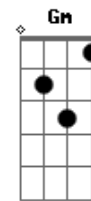

[Solo] **Dm F C G**

[Segunda Parte]

Dm F
 Hey Si tú la has visto
Am
 Dile que voy detrás
Dm F
 Del rastro de su olor
Dm F
 Hey Que no me canso
Am Dm
 Que seguiré hasta calmar este dolor

[Refrão]

Bb F
 Que la agarren por fugarse
F
 A media noche entre sirenas
Bb F
 Se la lleven por robarse
F
 La ilusión de un corazón
Bb F
 Que la acusen de esconderse
F
 Aquí en el fondo de mis venas
C
 Que la condenen a esta pena
Am Dm
 La misma que traigo yo

[Solo] **Dm F C Gm**
Dm F C Gm G

[Refrão]

Bb F
 Que la agarren por fugarse
F
 A media noche entre sirenas
Bb F
 Se la lleven por robarse
F
 La ilusión de un corazón
Bb F
 Que la acusen de esconderse
F
 Aquí en el fondo de mis venas
C
 Que la condenen a esta pena
Dm
 La misma que traigo yo

[Final] **Dm F C G**
Dm F C Dm

Acordes

© ukulele-chords.com

© ukulele-chords.com

© ukulele-chords.com

© ukulele-chords.com

© ukulele-chords.com

© ukulele-chords.com