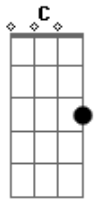

Christian Meier - Deja Vu

tom:

Intro: G F Am F
Am F

[Primeira Parte]

F Am
Hace mucho tiempo que se fue
F Am
Qué borró su rastro decidida a desaparecer
F Am
Alguien ha llamado desde ayer
Am F
Su voz me ha vuelto a enloquecer
F Am
O me debe conocer

[Refrão]

F
Y si vuelvo a ti
G Am
Qué será de mí
C F G Am
Si yo vuelvo a ti ahora

[Segunda Parte]

F Am
Alguien hoy me ha vuelto a seducir
F Am
Sabe que mañana no me tardaré en arrepentir

[Refrão]

Acordes

© ukulele-chords.com

© ukulele-chords.com

© ukulele-chords.com

© ukulele-chords.com

F
Es un déjà vu
G Am
Un eterno loop
C F G Am G
Pero solo eres tú ahora
F
Y si vuelvo a ti
G Am
Qué será de mí
C F G Am
Si yo vuelvo a ti ahora