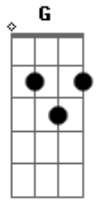

Christian Meier - Deja Vu

tom:

Intro: G F Am F
Am F

[Primeira Parte]

F Am
Hace mucho tiempo que se fue
F Am
Qué borró su rastro decidida a desaparecer
F Am
Alguien ha llamado desde ayer
Am F
Su voz me ha vuelto a enloquecer
F Am
O me debe conocer

[Refrão]

F
Y si vuelvo a ti
G Am
Qué será de mí
C F G Am
Si yo vuelvo a ti ahora

[Segunda Parte]

F Am
Alguien hoy me ha vuelto a seducir
F Am
Sabe que mañana no me tardaré en arrepentir

[Refrão]

Acordes

© ukulele-chords.com

© ukulele-chords.com

© ukulele-chords.com

© ukulele-chords.com

F
Es un déjà vu
G Am
Un eterno loop
C F G Am G
Pero solo eres tú ahora
F
Y si vuelvo a ti
G Am
Qué será de mí
C F G Am
Si yo vuelvo a ti ahora