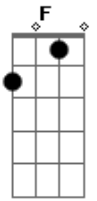

© ukulele-chords.com