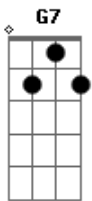

© ukulele-chords.com