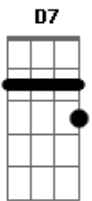

© ukulele-chords.com