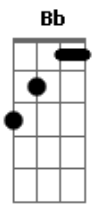

© ukulele-chords.com