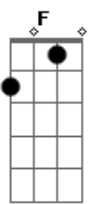

Chrystian & Ralf - Sou Eu

Tom: F
Intro: (F C Bb C) (2x)

F
Ele te provoca
F
Pra mostrar
Am
Que é melhor que eu
Bb Bbm
Joga todo o charme que puder
F C
Pra ver se me venceu
F
Olha pra você
F
Com aquele jeito
Am
De quem vai te amar
Bb G7 C
Mais do que eu, mais do que eu
F
Ele sempre chega
Am
Nos lugares que você está
Bb Bbm
Quer aparecer de qualquer jeito
F C
Pra você notar
F
Pra quem sabe ler
F
Um pingo é letra
Am Bb C
Eu posso decifrar se é jogo de amor
F
Também sei jogar
Dm
Quando o telefone toca
Am
Você já não quer atender
Am
Pode ser ele do outro lado
Bb
Pra falar com você
C F
Não sou eu
Dm

Acho que é melhor
Am
Você contar pra ele de uma vez
G7
Que esse amor é todo meu e eu não divido por três
C C7
Sou eu, sou eu
F Dm
Sou eu quem faz
B C
Amor com você à noite
F Dm B C
Sou eu quem dá, a vida se preciso for
A7 Dm Bbm
Faz ele ver, que o seu grande amor
F C F
Sou eu, sou eu, sou eu, sou eu, sou eu

Solo: (F C Bb C) x 2
Dm
Quando o telefone toca
Am
Você já não quer atender
Am
Pode ser ele do outro lado
Bb
Pra falar com você
C F
Não sou eu
Dm
Acho que é melhor
Am
Você contar pra ele de uma vez
G7
Que esse amor é todo meu e eu não divido por três
C C7
Sou eu, sou eu
F Dm
Sou eu quem faz
B C
Amor com você à noite
F Dm B C
Sou eu quem dá, a vida se preciso for
A7 Dm Bbm
Faz ele ver, que o seu grande amor
F C F
Sou eu, sou eu, sou eu, sou eu, sou eu

Acordes

© ukulele-chords.com