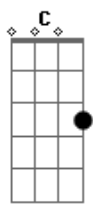

© ukulele-chords.com