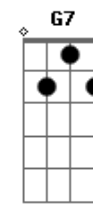

© ukulele-chords.com