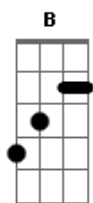

Chrystian & Ralf - Só Mais Um Caso de Amor

Tom: B

Intr.: //: B / Abm / E / Gb ://

B Abm
Desperta de novo é madrugada
E Gb
Logo vai amanhecer
B Abm
Procuro teu corpo, procuro o caminho
E Gb
Pra não me perder de você

E B Gb Abm
Pois não é tarde pra se viver
E Gb
Tudo o que a gente sonhou
E B Gb Abm
A nossa história, não pode ser
E Gb

Só mais um caso de amor
Intro: dução só uma vez e início

Ebm
O sol invade o nosso quarto
Db Ab
Procurando por você
Ebm B B
Revelando a solidão
Db Bb B
Que eu tento esconder

Refrão

Final:

B Abm Gb E B

Cifra Dedicada a Fabiana Pieta

Acordes

© ukulele-chords.com