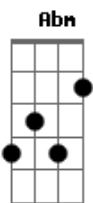

Chrystian & Ralf - Só Mais Um Caso de Amor

Tom: B

Intr.: //: B / Abm / E / Gb ://

B Abm
 Desperta de novo é madrugada
 E Gb
 Logo vai amanhecer
 B Abm
 Procuro teu corpo, procuro o caminho
 E Gb
 Pra não me perder de você

E B Gb Abm
 Pois não é tarde pra se viver
 E Gb
 Tudo o que a gente sonhou
 E B Gb Abm
 A nossa história, não pode ser
 E Gb

Só mais um caso de amor
 Intro: dução só uma vez e início

Ebm
 O sol invade o nosso quarto
 Db Ab
 Procurando por você
 Ebm B B
 Revelando a solidão
 Db Bb B
 Que eu tento esconder

Refrão

Final:

B Abm Gb E B

Cifra Dedicada a Fabiana Pieta

Acordes

© ukulele-chords.com

© ukulele-chords.com

© ukulele-chords.com