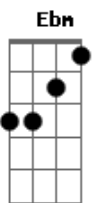

© ukulele-chords.com