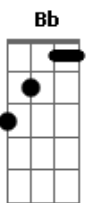

© ukulele-chords.com