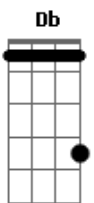

© ukulele-chords.com