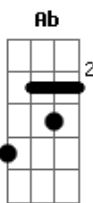

© ukulele-chords.com