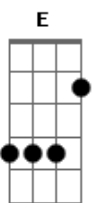

Chrystian & Ralf - Só Mais Um Caso de Amor

Tom: B

Intr.: //: B / Abm / E / Gb ://

B Abm
 Desperta de novo é madrugada
 E Gb
 Logo vai amanhecer
 B Abm
 Procuro teu corpo, procuro o caminho
 E Gb
 Pra não me perder de você

E B Gb Abm
 Pois não é tarde pra se viver
 E Gb
 Tudo o que a gente sonhou
 E B Gb Abm
 A nossa história, não pode ser
 E Gb

Só mais um caso de amor
 Intro: dução só uma vez e início

Ebm
 O sol invade o nosso quarto
 Db Ab
 Procurando por você
 Ebm B B
 Revelando a solidão
 Db Bb B
 Que eu tento esconder

Refrão

Final:

B Abm Gb E B

Cifra Dedicada a Fabiana Pieta

Acordes

© ukulele-chords.com

© ukulele-chords.com

© ukulele-chords.com