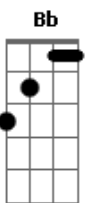

© ukulele-chords.com