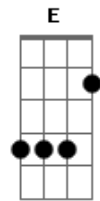

© ukulele-chords.com