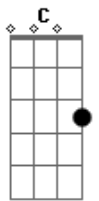

© ukulele-chords.com