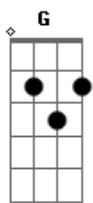

Chrystian & Ralf - Poeira

tom:

Intro: A D E A ^G

Um carro de boi lá vai ^A ^{E7}

Gemendo no estradão ^A

Suas grandes rodas fazendo ^{E7} ^A ^G

Profundas marcas no chão ^A

Vai levantando poeira ^D

Poeira vermelha ^A ^D ^E ^A

Poeira, poeira do meu sertão ^A ^{E7}

Poeira entra em meus olhos ^A

Não fico zangado, não ^{E7} ^A ^G

Pois sei que, quando eu morrer ^A

Meu corpo irá para o chão ^D

Se transformar em poeira ^A ^G ^{A A7}

Poeira vermelha ^A ^D ^E ^A

Poeira, poeira do meu sertão ^G ^A ^{A7} ^A

Poeira do meu sertão, poeira ^G ^A ^{A7}

Poeira do meu sertão ^G ^A ^{A7} ^A

Poeira do meu sertão, poeira ^G ^A ^{A7} ^A

Acordes

© ukulele-chords.com