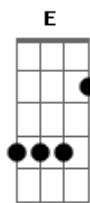

© ukulele-chords.com