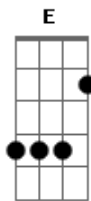

© ukulele-chords.com