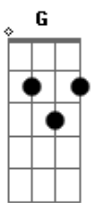

Chrystian & Ralf - Poeira

tom:

Intro: A D E A ^G

Um carro de boi lá vai ^A ^{E7}

Gemendo no estradão ^A

Suas grandes rodas fazendo ^{E7} ^A ^G

Profundas marcas no chão ^A

Vai levantando poeira ^D

Poeira vermelha ^A ^D ^E ^A

Poeira, poeira do meu sertão ^A ^{E7}

Poeira entra em meus olhos ^A

Não fico zangado, não ^{E7} ^A ^G

Pois sei que, quando eu morrer ^A

Meu corpo irá para o chão

Se transformar em poeira ^D

Poeira vermelha ^A ^G ^{A A7}

Poeira, poeira do meu sertão ^G ^A ^{A7} ^A

Poeira do meu sertão, poeira ^G ^A ^{A7}

Poeira do meu sertão ^G ^A ^{A7} ^A

Poeira do meu sertão, poeira

Acordes

© ukulele-chords.com