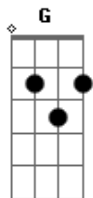

[Refrão]

C
Na luz deste sol
D G
Que a gente acende e faz brilhar
Pra sempre juntos
C D G
Na estrada que leva ao nosso amor
G
O meu gosto em teu sabor
F
Vamos misturar
G
Tua solidão em meu calor
F
Quero aconchegar
G
A escuridão, o medo, a dor
F
Vão se transformar

[Refrão]

C
Na luz deste sol
D G
Que a gente acende e faz brilhar
Pra sempre juntos
C D G
Na estrada que leva ao nosso amor

C
Na luz deste sol

Acordes

© ukulele-chords.com

© ukulele-chords.com

© ukulele-chords.com

© ukulele-chords.com

D G
Que a gente acende e faz brilhar
Pra sempre juntos
C D G
Na estrada que leva ao nosso amor

(G F G F)

C
Na luz deste sol
D G
Que a gente acende e faz brilhar
Pra sempre juntos
C D G
Na estrada que leva ao nosso amor

G
Sinto a paz da tua voz
F
Sempre a me envolver
G
O teu carinho é meu escudo

F
Vem me proteger
G
Tudo o que a gente sonhou
F
Tem que acontecer

[Refrão]

C
Na luz deste sol
D G
Que a gente acende e faz brilhar
Pra sempre juntos
C D G
Na estrada que leva ao nosso amor