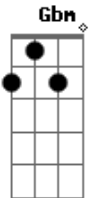

© ukulele-chords.com