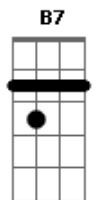

Chrystian & Ralf - Mande a Solidão Pra Outro Lugar

Tom: E

Versão acústica

Int.: E Dbm A B7 (4 x)

E A
Se voltar pra mim, que seja logo

Pois o tempo voa sem parar

A
Traga com você os nossos sonhos, ô ô ô

E B7
E mande a solidão pra outro lugar

A B7 E

Deixe tudo e vem me procurar

Dbm Abm

Se perdemos a razão e fugimos da emoção

A

Quem sou eu, quem é você

B7

Pra deixar o nosso amor morrer

Dbm A

O coração precisa de paixão

B7

Nós precisamos de carinho

Dbm

Se entre nós existe um grande amor

B7

Então, pra que ficar sozinhos

Solo: E Dbm A B7 (2 x)

Se a saudade dói demais...

Acordes

© ukulele-chords.com

© ukulele-chords.com

© ukulele-chords.com

© ukulele-chords.com

© ukulele-chords.com