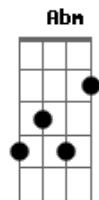

Chrystian & Ralf - Mande a Solidão Pra Outro Lugar

Tom: E

Versão acústica

Int.: E Dbm A B7 (4 x)

E A
Se voltar pra mim, que seja logo

Pois o tempo voa sem parar

A
Traga com você os nossos sonhos, ô ô ô

E B7
E mande a solidão pra outro lugar

A B7 E

Deixe tudo e vem me procurar

Dbm Abm

Se perdemos a razão e fugimos da emoção

A

Quem sou eu, quem é você

B7

Pra deixar o nosso amor morrer

Dbm A

O coração precisa de paixão

B7

Nós precisamos de carinho

Dbm

Se entre nós existe um grande amor

B7

Então, pra que ficar sozinhos

Solo: E Dbm A B7 (2 x)

Se a saudade dói demais...

Acordes

© ukulele-chords.com

© ukulele-chords.com

© ukulele-chords.com

© ukulele-chords.com

© ukulele-chords.com