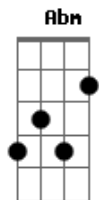

© ukulele-chords.com