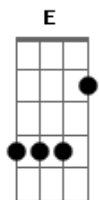

Chrystian & Ralf - Mande a Solidão Pra Outro Lugar

Tom: E

Versão acústica

Int.: E Dbm A B7 (4 x)

E A
Se voltar pra mim, que seja logo

Pois o tempo voa sem parar

A
Traga com você os nossos sonhos, ô ô ô

E B7
E mande a solidão pra outro lugar

E A
Se lembrar que ainda nos amamos

Traga o coração sem se importar

A
Que algumas vezes nós brigamos, ô ô ô

E B7
Mas nada vai poder nos separar

Dbm

Se a saudade dói demais

Abm

E não dá pra segurar

A B7 E

Deixe tudo e vem me procurar

Dbm Abm

Se perdemos a razão e fugimos da emoção

A

Quem sou eu, quem é você

B7

Pra deixar o nosso amor morrer

Dbm A

O coração precisa de paixão

B7

Nós precisamos de carinho

Dbm

Se entre nós existe um grande amor

B7

Então, pra que ficar sozinhos

Solo: E Dbm A B7 (2 x)

Se a saudade dói demais...

Acordes