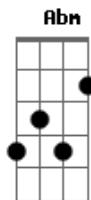

Chrystian & Ralf - Mande a Solidão Pra Outro Lugar

Tom: E

Versão acústica

Int.: E Dbm A B7 (4 x)

E A
Se voltar pra mim, que seja logo

Pois o tempo voa sem parar

A
Traga com você os nossos sonhos, ô ô ô

E B7
E mande a solidão pra outro lugar

A B7 E

Deixe tudo e vem me procurar

Dbm Abm

Se perdemos a razão e fugimos da emoção

A

Quem sou eu, quem é você

B7

Pra deixar o nosso amor morrer

Dbm A

O coração precisa de paixão

B7

Nós precisamos de carinho

Dbm

Se entre nós existe um grande amor

B7

Então, pra que ficar sozinhos

Solo: E Dbm A B7 (2 x)

Se a saudade dói demais...

Acordes

© ukulele-chords.com

© ukulele-chords.com

© ukulele-chords.com

© ukulele-chords.com

© ukulele-chords.com