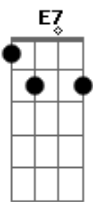

© ukulele-chords.com