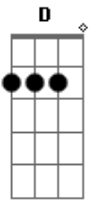

© ukulele-chords.com