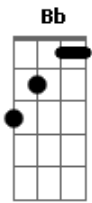

© ukulele-chords.com