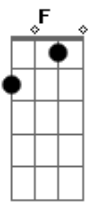

© ukulele-chords.com