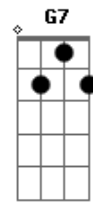

© ukulele-chords.com