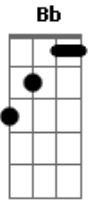

© ukulele-chords.com