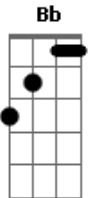

© ukulele-chords.com