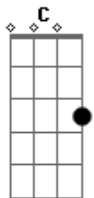

© ukulele-chords.com