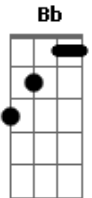

© ukulele-chords.com