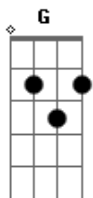

Chrystian & Ralf - Caminheiro

tom: G

Intro: G

G D C Bm
Caminheiro que lá vai indo, pro rumo da minha terra
C Bm G
Por favor faça parada, na casa branca da serra
G
Ali mora uma velhinha, chorando um filho seu
G C G
Esta velha é minha mãe, e o seu filho sou eu
C G D G
Vai, caminheiro, leva esse recado meu

(G)

G D C Bm
Por favor diga pra mãe, zelar bem do que é meu
C Bm G
Cuidar bem do meu cavalo, que o finado pai me deu
G
Do meu cachorro campeiro, meu galo índio brigador
G C G

Acordes

© ukulele-chords.com