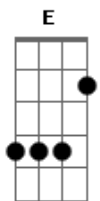

© ukulele-chords.com