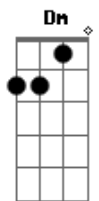

Chrystian & Ralf - Bijuteria

Tom: C
Intro: G

Am Am
Quando a noite cai
É que eu sinto a falta que você me faz
Saudade que não passa e nem me deixa em paz
E7 E7
A sombra de um amor que já brilhou demais
Você foi pra mim
A coisa mais bonita que me aconteceu
Nem pode imaginar os sonhos que me deu
E7 E7
E quanta insegurança que deixou o adeus
Dm Dm
Amei você
G C
Sem truques, sem maldades, fiz o meu papel
Am Dm
Eu quis lhe oferecer o que ninguém me deu
E Am A7 A7

Você não acredita, mas eu fui fiel
Dm Dm
Amei você
G C
Mas hoje posso ver que foi melhor assim
Am Dm
Preciso te esquecer pra me lembrar de mim
E Am A7
A vida continua
Dm G7
E no brilho de uma pedra falsa
C Am
Dei amor a quem não merecia
Dm E Am A7 A7
Eu pensei que era uma jóia rara, era bijuteria
Dm G7
Das mentiras as palavras doces
C Am
Se calou no teu olhar tão frio
Dm E Am (A7)
Na beleza do teu rosto esconde um coração vazio
[Solo] Dm G C Am Dm G E

Acordes

© ukulele-chords.com