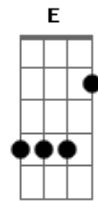

© ukulele-chords.com