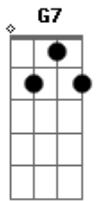

© ukulele-chords.com