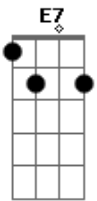

Dm G7
E no brilho de uma pedra falsa

C Am
Dei amor a quem não merecia

Dm E Am A7 A7
Eu pensei que era uma jóia rara, era bijuteria

Dm G7
Das mentiras as palavras doces

C Am
Se calou no teu olhar tão frio

Dm E Am (A7)
Na beleza do teu rosto esconde um coração vazio.

(Solo Dm G C Am Dm G E)

Repete: : 2 parte Refrão

Enviada por Iberlan

Acordes

© ukulele-chords.com

© ukulele-chords.com

© ukulele-chords.com

© ukulele-chords.com