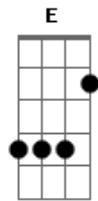

© ukulele-chords.com