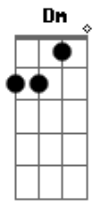

Chrystian & Ralf - Bijouteria

Tom: C
Intro: G

Am Am
Quando a noite cai

É que eu sinto a falta que você me faz

Saudade que não passa e nem me deixa em paz
E7 Am Dm E7
A sombra de um amor que já brilhou demais.

Am Am
Você foi pra mim

A coisa mais bonita que me aconteceu
Dm Dm
Nem pode imaginar os sonhos que me deu
E7 Am A7 A7
E quanta insegurança que deixou o adeus.

Dm
Amei você

G C
Sem truques, sem maldades, fiz o meu papel

Am Dm
Eu quis lhe oferecer o que ninguém me deu
E Am A7 A7
Você não acredita, mas eu fui fiel

Dm
Amei você

G C
Mas hoje posso ver que foi melhor assim

Am Dm
Preciso te esquecer pra me lembrar de mim
E Am A7
A vida continua

Dm G7
E no brilho de uma pedra falsa
C Am
Dei amor a quem não merecia

Dm E Am A7 A7
Eu pensei que era uma jóia rara, era bijuteria

Dm G7
Das mentiras as palavras doces
C Am
Se calou no teu olhar tão frio

Dm E Am (A7)
Na beleza do teu rosto esconde um coração vazio.

(Solo Dm G C Am Dm G E)

Repete: : 2 parte Refrão

Enviada por Iberlan

Acordes

© ukulele-chords.com