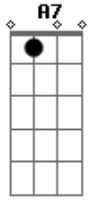

© ukulele-chords.com