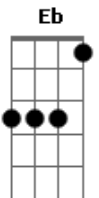

Christian Cintra - Eu Digo Sim

Tom: Eb

(forma dos acordes no tom de D)

Capostrate na 1ª casa

Intro: D Bm D A
Bm A G

Sou fraco ilimitado

Mesmo assim me convidas a te seguir

Tua palavra diz, só é feliz

Quem está ao teu lado senhor

Tua palavra diz, só é feliz

Quem te adora senhor

Eu digo sim, recebo e aceito o teu chamado

Te entrego minha vida

Fico ao teu lado

Já não sou eu que vivo mais

É Cristo que vive em mim

Usa-me

Fortalece todo o meu ser

Envia a me senhor

Sou missionário do amor

Eu digo sim, recebo e aceito o teu chamado

Acordes

© ukulele-chords.com

© ukulele-chords.com