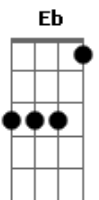

Christian Cintra - Eu Digo Sim

Tom: Eb

(forma dos acordes no tom de D)

Capostrate na 1ª casa

Intro: D Bm D A
Bm A G

Sou fraco ilimitado

Mesmo assim me convidas a te seguir

Tua palavra diz, só é feliz

Quem está ao teu lado senhor

Tua palavra diz, só é feliz

Quem te adora senhor

Eu digo sim, recebo e aceito o teu chamado

Te entrego minha vida

Fico ao teu lado

Já não sou eu que vivo mais

É Cristo que vive em mim

Usa-me

Fortalece todo o meu ser

Envia a me senhor

Sou missionário do amor

Eu digo sim, recebo e aceito o teu chamado

Acordes

© ukulele-chords.com

© ukulele-chords.com