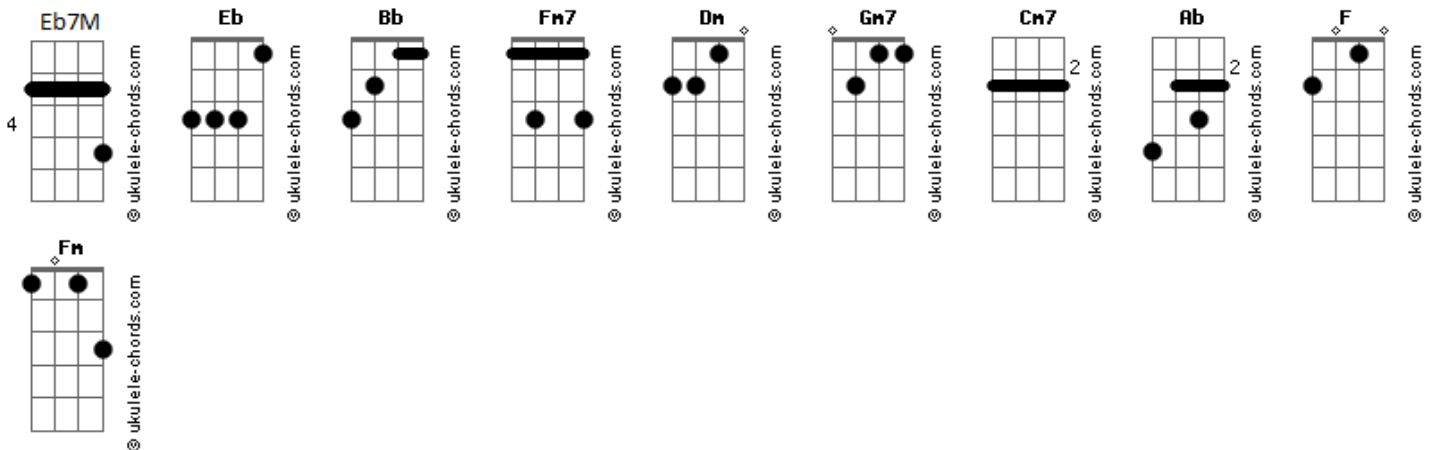

Chris - Quando Cê Tá Aqui

tom:

Intro: Eb7M Bb Eb

Eb7M
Te encontrei
Fm7 Tava procurando alguém assim a muito tempo
Eb7M
Viajei
Fm7 Quando quase troquei a vida toda num momento

Eb7M
Eu achei
Fm7 Tudo que busquei a vida toda em uma pessoa
Eb
Te liguei
Fm7 **Dm** **Gm7** **Cm7**
Te convidei pra fugir numa boa

Eb **Bb**
Eu sei da sua localização
Ab
Precisamente no meu coração
Bb **Ab**
Perco meu chão, perco a noção
Bb **Eb**
Quando cê tá aqui

Acordes

(Bb Eb Fm Eb Bb)

Gm7 **Ab** **Bb**
Hoje em dia é difícil encontrar alguém, dá pra perceber
Cm7 **Gm7** **Ab** **F** **Bb**
Tinha parado de procurar, até te conhecer

Te conhecer

Eb **Gm7**
Eu não vou te dividir com mais ninguém
Ab
Quero saber o horário que cê vem
Gm7 **Fm7**
Quando cê tá aqui, fica tudo bem
Bb
Fica tudo bem

Eb **Bb**
Eu sei da sua localização
Ab
Precisamente no meu coração
Bb **Ab**
Perco meu chão, perco a noção
Bb **Eb**
Quando cê tá aqui

Eb **Gm7**
Eu não vou te dividir com mais ninguém
Ab
Quero saber o horário que cê vem
Gm7 **Fm7**
Quando cê tá aqui, fica tudo bem
Bb
Fica tudo bem

Eb **Bb**
Eu sei da sua localização
Ab
Precisamente no meu coração
Bb **Ab**
Perco meu chão, perco a noção
Bb **Eb**
Quando cê tá aqui