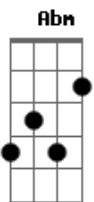

Chris Tomlin - Deixa Deus Reinhar

tom:

Intro: B E B E
 B E B E
 B E B E
 B E B E

[Primeira Parte]

B
 Ouço a voz de Deus como um Trovão
 B
 Olho o mar a nossa frente abrir
 Abm
 Veja o que o senhor já fez por nós
 Gb E
 Cante ao mundo do seu grande amor

[Refrão]

E Abm Gb
 Que nos salvou
 E Abm Gb
 Amor que nos salvou

[Ponte]

B
 Deixa Deus reinhar

Acordes

© ukulele-chords.com

© ukulele-chords.com

© ukulele-chords.com

© ukulele-chords.com

© ukulele-chords.com

A
 Deixa Deus Reinhar
 E
 Ele vive para sempre
 A
 Seu poder é para sempre

(B E B E)
 (E Abm Gb)
 (E Abm Gb)

[Refrão]

B
 Inimigos vão fugir de nós
 B
 O seu povo prevalecerá
 Abm
 Em suas mãos há vida e salvação
 Gb E
 A morte não consegue nos deter