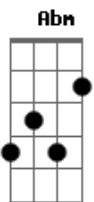

# Chris Tomlin - Deixa Deus Reinhar

tom:

Intro: B E B E  
 B E B E  
 B E B E  
 B E B E

[Primeira Parte]

B  
 Ouço a voz de Deus como um Trovão  
 B  
 Olho o mar a nossa frente abrir  
 Abm  
 Veja o que o senhor já fez por nós  
 Gb E  
 Cante ao mundo do seu grande amor

[Refrão]

E Abm Gb  
 Que nos salvou  
 E Abm Gb  
 Amor que nos salvou

[Ponte]

B  
 Deixa Deus reinhar

## Acordes

© ukulele-chords.com

© ukulele-chords.com

© ukulele-chords.com

© ukulele-chords.com

© ukulele-chords.com

A  
 Deixa Deus Reinhar  
 E  
 Ele vive para sempre  
 A  
 Seu poder é para sempre

( B E B E )  
 ( E Abm Gb )  
 ( E Abm Gb )