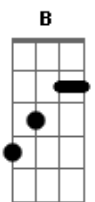

# Chris Tomlin - Deixa Deus Reinhar

tom:

Intro: B E B E  
 B E B E  
 B E B E  
 B E B E

[Primeira Parte]

B  
 Ouço a voz de Deus como um Trovão  
 B  
 Olho o mar a nossa frente abrir  
 Abm  
 Veja o que o senhor já fez por nós  
 Gb E  
 Cante ao mundo do seu grande amor

[Refrão]

E Abm Gb  
 Que nos salvou  
 E Abm Gb  
 Amor que nos salvou

[Ponte]

B  
 Deixa Deus reinhar

## Acordes

© ukulele-chords.com

© ukulele-chords.com

© ukulele-chords.com

© ukulele-chords.com

© ukulele-chords.com

A  
 Deixa Deus Reinhar  
 E  
 Ele vive para sempre  
 A  
 Seu poder é para sempre

( B E B E )  
 ( E Abm Gb )  
 ( E Abm Gb )