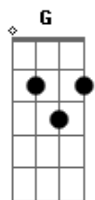

Chris e Betó - Saudade Que Dói No Peito

tom:

G

Vou pegar essa saudade e afogar ela no bar

G **Am** **C**
Saudade que dói no peito, saudade que não some, saudade do meu amor que me consome

G **Am** **C**
Disse meu amigo, prepara aquela mesa que hoje vou afogar as minhas tristezas

Em **F** **C** **G**
O desejo é levantar mais a cachaça não vai ajudar

Escuto na vitrola aquela canção, moda doida que dói o meu

coração

G **Am** **C**
Saudade que dói no peito, saudade que não some, saudade do meu amor que me consome

G **Am** **C**
Saudade que dói no peito, saudade que não some, saudade do meu amor que me consome

G **Am** **C**
Quero beber dia e noite e festejara noite inteira, só quero acordar na segunda feira

Em **F** **C** **G**
O desejo é levantar mais a cachaça não vai ajudar

Escuto na vitrola aquela canção, moda doida que dói o meu coração

Acordes

© ukulele-chords.com