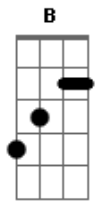

Chris Durán - Único Caminho

Tom: B

B
A minha vida te entreguei
Abm
Eu preciso só de Ti
Gb **E**
Se te procuro sei que vou te achar
B
Em tempos de aflição eu sei
Abm
Primeiro a Ti eu vou buscar
Gb **E**
Eu nada sou sem Ti, o meu Senhor

B **Gb** **Abm**
Jesus, eu sei
E
És o único caminho pra mim
B **Gb** **Abm**
Jesus, eu sei
E
És o único caminho pra mim

B
Tu estas sempre a cuidar
Abm
Em todo tempo e lugar
Gb **E**
Tua graça vem, transborda o meu ser
B
Nunca mudas meu Senhor

Abm
Ontem, hoje o mesmo amor
Gb **E**
Pra sempre e sempre até não ter fim

B **Gb** **Abm**
Jesus, eu sei
E
És o único caminho pra mim
B **Gb** **Abm**
Jesus, eu sei
E
És o único caminho pra mim

B **Gb**
Vida, Caminho, Verdade és
Abm **E** **Abm**
Eu vivo pela fé em Ti, Senhor (2x)
Gb **E** (na última frase não se executa este E;
passe para o riff abaixo)
Eu vivo só pra Ti

B **Gb** **Abm**
Jesus, eu sei (3x)
E
És o único caminho pra mim

B **Gb** **Abm**
Jesus, eu sei
A **A** **B**
És o Único Caminho pra mim
Final: **B** **Gb** **Abm** **E**

Acordes

© ukulele-chords.com

© ukulele-chords.com