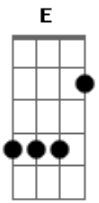

© ukulele-chords.com