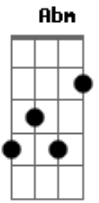

Chris Durán - Único Caminho

Tom: B

B
A minha vida te entreguei
Abm
Eu preciso só de Ti
Gb **E**
Se te procuro sei que vou te achar
B
Em tempos de aflição eu sei
Abm
Primeiro a Ti eu vou buscar
Gb **E**
Eu nada sou sem Ti, o meu Senhor

B **Gb** **Abm**
Jesus, eu sei
E
És o único caminho pra mim
B **Gb** **Abm**
Jesus, eu sei
E
És o único caminho pra mim

B
Tu estas sempre a cuidar
Abm
Em todo tempo e lugar
Gb **E**
Tua graça vem, transborda o meu ser
B
Nunca mudas meu Senhor

Abm
Ontem, hoje o mesmo amor
Gb **E**
Pra sempre e sempre até não ter fim

B **Gb** **Abm**
Jesus, eu sei
E
És o único caminho pra mim
B **Gb** **Abm**
Jesus, eu sei
E
És o único caminho pra mim

B **Gb**
Vida, Caminho, Verdade és
Abm **E** **Abm**
Eu vivo pela fé em Ti, Senhor (2x)
Gb **E** (na última frase não se executa este E;
passe para o riff abaixo)
Eu vivo só pra Ti

B **Gb** **Abm**
Jesus, eu sei (3x)
E
És o único caminho pra mim

B **Gb** **Abm**
Jesus, eu sei
A **A** **B**
És o Único Caminho pra mim
Final: **B** **Gb** **Abm** **E**

Acordes

© ukulele-chords.com

© ukulele-chords.com