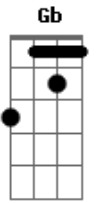

Chris Durán - Único Caminho

Tom: B

B
A minha vida te entreguei
Abm
Eu preciso só de Ti
Gb **E**
Se te procuro sei que vou te achar
B
Em tempos de aflição eu sei
Abm
Primeiro a Ti eu vou buscar
Gb **E**
Eu nada sou sem Ti, o meu Senhor

B **Gb** **Abm**
Jesus, eu sei
E
És o único caminho pra mim
B **Gb** **Abm**
Jesus, eu sei
E
És o único caminho pra mim

B
Tu estas sempre a cuidar
Abm
Em todo tempo e lugar
Gb **E**
Tua graça vem, transborda o meu ser
B
Nunca mudas meu Senhor

Abm
Ontem, hoje o mesmo amor
Gb **E**
Pra sempre e sempre até não ter fim

B **Gb** **Abm**
Jesus, eu sei
E
És o único caminho pra mim
B **Gb** **Abm**
Jesus, eu sei
E
És o único caminho pra mim

B **Gb**
Vida, Caminho, Verdade és
Abm **E** **Abm**
Eu vivo pela fé em Ti, Senhor (2x)
Gb **E** (na última frase não se executa este E;
passe para o riff abaixo)
Eu vivo só pra Ti

B **Gb** **Abm**
Jesus, eu sei (3x)
E
És o único caminho pra mim

B **Gb** **Abm**
Jesus, eu sei
A **A** **B**
És o Único Caminho pra mim
Final: **B** **Gb** **Abm** **E**

Acordes

© ukulele-chords.com

© ukulele-chords.com