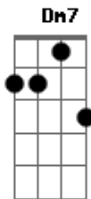

© ukulele-chords.com

Eu lhe darei
Algo pra mudar em mim
Vou sacrificar pra Ti
Eu lhe darei

[Segunda Parte]

E me perco em Seu olhar
E me lanço em Suas mãos
E a beleza da Sua doce voz
Me convida para Te adorar

[Terceira Parte]

Sua face eu quero ver
Do Seu vinho me embriagar
Nada vai me separar de Ti
Insondável é o Seu amor

(F G C Am7)
(F G C Am7)
(F G C Am7)
(F G C C C)

[Segunda Parte]

E me perco em Seu olhar
E me lanço em Suas mãos
E a beleza da Sua doce voz
Me convida para Te adorar

[Terceira Parte]

Sua face eu quero ver
Do Seu vinho me embriagar
Nada vai me separar de Ti, Senhor
Insondável é o Seu amor

[Final] F Am7 C G