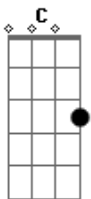

Chris Durán - Meu Refúgio

tom:

Intro: F Am7 C G

[Primeira Parte]

És meu anelo, o meu refúgio
Minha vida inteira, entrego a Ti
És meu amado, o meu tesouro
Eternamente sou grato a Ti

[Refrão]

Tudo o que tenho é Teu
Mesmo que me peçam, Deus
Eu lhe darei
Algo pra mudar em mim
Vou sacrificar pra Ti
Eu lhe darei

[Segunda Parte]

E me perco em Seu olhar
E me lanço em Suas mãos
E a beleza da Sua doce voz
Me convida para Te adorar

[Primeira Parte]

És meu anelo, o meu refúgio
Minha vida inteira, entrego a Ti
És meu amado, o meu tesouro
Eternamente sou grato a Ti

[Refrão]

Tudo o que tenho é Teu
Mesmo que me peçam, Deus

Acordes

© ukulele-chords.com