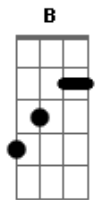

Chris Durán - Meu Anelo

Tom: A

A Gbm7
És meu Amado,
Bm7
O meu refúgio,
D E Dbm7 D7
Rocha da minha Salvação.
A Gbm7
És meu Amigo,
Bm7
O meu Anelo,
D E Dbm7 D7
Sua presença me faz
Gbm7 E Bm7
Reconhecer que sem Ti não dá mais,
A B
Seu amor me arrebatou,
D A

Me transformou.

A D7 D
E me perco em Seu olhar
E Dbm7 Gbm7
E me lanço em Suas mãos
Bm7 D
E a beleza da Sua doce voz,
A G
Me convida para Te adorar.
D7 D
Sua face eu quero ver.
E Dbm7 Gbm7
Do Seu vinho me embreagar.
Bm7 D
Nada vai me separar de Ti
A
Insondável é o Seu amor.

Acordes

© ukulele-chords.com

© ukulele-chords.com

© ukulele-chords.com

© ukulele-chords.com

© ukulele-chords.com

© ukulele-chords.com

© ukulele-chords.com

© ukulele-chords.com

© ukulele-chords.com