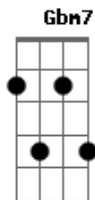

© ukulele-chords.com

© ukulele-chords.com