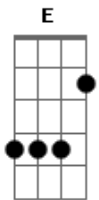

© ukulele-chords.com