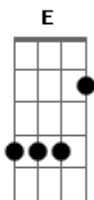

© ukulele-chords.com