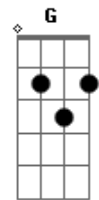

© ukulele-chords.com