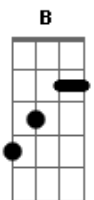

© ukulele-chords.com