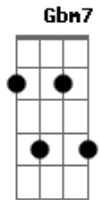

© ukulele-chords.com