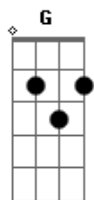

© ukulele-chords.com