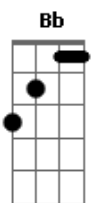

© ukulele-chords.com