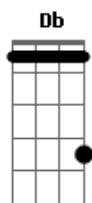

Chris Durán - Luz do Mundo

Tom: F
Intro: F Dm Bb C Bb
F Dm Bb C Bb

F
O que faria para ter
Dm
A fé que é preciso
Bb
Pra sair desse barco
Eb Bb
De encontro com as ondas
F
Sair da zona de conforto
Dm
Para o caminho de renovo
Bb Eb Bb
Onde Deus está, Ele estende a sua mão
C Bb F
As ondas gritam alto meu nome e riem de mim
C Bb F
Lembrando-me das lutas passadas em que eu falhei
C Bb C Dm
E elas continuam dizendo repetidamente
Bb C
Você não irá vencer, nunca vai vencer
F C Dm
Mas a Luz do Mundo me diz o contrário
Bb F
Mas a Luz do Mundo diz para eu não temer
C Dm
Mas a Luz do Mundo diz que pra Sua glória
Bb
Das várias vozes que falam pra mim

F C Dm
Mas a Luz do Mundo me diz o contrário
Bb F
Mas a Luz do Mundo diz para eu não temer
C Dm
Mas a Luz do Mundo diz que pra Sua glória
Bb
Das várias vozes que falam pra mim
Dm Bb
Escolhi obedecer e crer
Dm Bb
Escolhi obedecer e crer

F Dm
Na voz de Deus
Bb
Escolhi obedecer!
Bb F Dm
Jesus Tu és a Luz do Mundo
Bb C Bb
E eu Te ouvirei

Acordes

© ukulele-chords.com

© ukulele-chords.com

© ukulele-chords.com

© ukulele-chords.com

© ukulele-chords.com