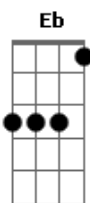

Chris Durán - Luz do Mundo

Tom: F
Intro: F Dm Bb C Bb
F Dm Bb C Bb

F
O que faria para ter
Dm
A fé que é preciso
Bb
Pra sair desse barco
Eb Bb
De encontro com as ondas
F
Sair da zona de conforto
Dm
Para o caminho de renovo
Bb Eb Bb
Onde Deus está, Ele estende a sua mão
C Bb F
As ondas gritam alto meu nome e riem de mim
C Bb F
Lembrando-me das lutas passadas em que eu falhei
C Bb C Dm
E elas continuam dizendo repetidamente
Bb C
Você não irá vencer, nunca vai vencer
F C Dm
Mas a Luz do Mundo me diz o contrário
Bb F
Mas a Luz do Mundo diz para eu não temer
C Dm
Mas a Luz do Mundo diz que pra Sua glória
Bb
Das várias vozes que falam pra mim

Dm Bb F
Escolhi obedecer e crer na voz de Deus

[Solo] F Dm Bb C Bb

F Dm Bb
Como poderia ter forças para um gigante derrubar
Eb Bb
Com uma pedra e uma funda
F Dm
Cercado por milhares de guerreiros
Bb Eb Bb
Levantando espadas, me encorajando a vencer

F C Dm
Mas a Luz do Mundo me diz o contrário
Bb F
Mas a Luz do Mundo diz para eu não temer
C Dm
Mas a Luz do Mundo diz que pra Sua glória
Bb
Das várias vozes que falam pra mim
Dm Bb
Escolhi obedecer e crer
Dm Bb
Escolhi obedecer e crer

F Dm
Na voz de Deus
Bb
Escolhi obedecer!
Bb F Dm
Jesus Tu és a Luz do Mundo
Bb C Bb
E eu Te ouvirei

Acordes

© ukulele-chords.com

© ukulele-chords.com

© ukulele-chords.com

© ukulele-chords.com

© ukulele-chords.com