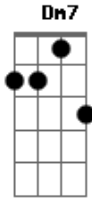

© ukulele-chords.com