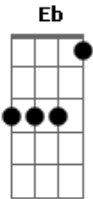

© ukulele-chords.com