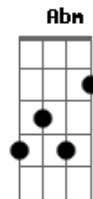

© ukulele-chords.com