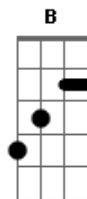

© ukulele-chords.com