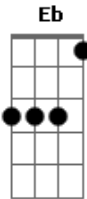

© ukulele-chords.com