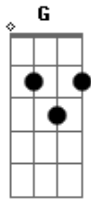

© ukulele-chords.com