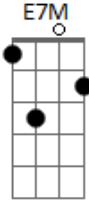

Chriis - O Tempo Passa

Tom: A

m
Intro: E7M Eb7 Abm7 B7

E7M Eb7
Tik toc, o tempo passa
Abm7 B7
Tô aqui pensando em nós

E7M Eb7
Saudades do que a gente nunca viveu
Abm7 B7
Mas sinceramente, o problema é teu

E7M Eb7 Abm7 B7
Eu fico aqui imaginando coisas, que poderia ser real
E7M Eb7 Abm7 B7
Mas você dificulta, me deixando de baixo-astral

Acordes

© ukulele-chords.com

© ukulele-chords.com

© ukulele-chords.com

© ukulele-chords.com