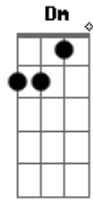

© ukulele-chords.com