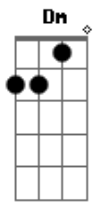

Chitãozinho & Xororó - Y Las Mariposas

tom:

Intro: Am7 G Em
D C D

Gm Era una tarde de primavera F
Cuando hasta el alma se encuentra en flor Eb7M D Gm
Yo diez y siete y tu quinceañera F
Tu colegiala y yo soñador Eb7M D G

G Y en aquel trigal
El Sol cayó primero D
Después un pantalón vaquero G Bm7
Y una falda escolar C
Y las mariposas D G
Volaban de flor en flor
Y nos enteramos D G G7
Por primera vez lo que es el amor

C Y las mariposas D G
Y las mariposas C7M
Y las mariposas D G
Volaban en derredor D
Y los enteramos por primera vez G7M
Lo que es el amor

[Solo] Gbm7 G Em
D C D

Gm Era un tarde de primavera F
Hoy es invierno y ya no hay flor Eb7M D
El tiempo pasa quien lo dijera Eb7M F
Tu ama de casa y yo trovador Eb D G7M
Bm7 C Y las mariposas D G
Volaban de flor en flor D G
Y los enteramos por primera vez D
Lo que es el amor G Dm
C Y las mariposas D G
Y las mariposas G
Y las mariposas C
Volaban en derredor Bm7 G
Y nos enteramos por primera vez Bm7 G7M D
Lo que es el amor G Dm
C Y las mariposas Bm7
Y las mariposas Am7
Y las mariposas Bm7 G
Volaban en derredor B7 G7M D
Y nos enteramos por primera vez G
Lo que es el amor
D Y nos enteramos por primera vez G Am7 Em D G
Lo que es el amor

Acordes

© ukulele-chords.com