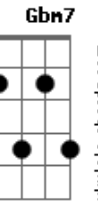

© ukulele-chords.com