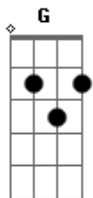

Chitãozinho & Xororó - Voltei Pro Mato

tom:

Intro: C G D G
C G D

G Em
Eu troquei um céu de estrelas
C G D
Por uma cidade que não dorme
Em D G
Mataburro, grama e cerca
C G D
Por asfalto, muro e poste
C D
O plano era estudar
C D
E não pra me apaixonar
C G Am G D
Numa terra de frieza encontrei olhar
Em D
Mas quente que o sol
C G Am
E o sonho de ser engenheiro
G D Em D
Volta a ser rancheiro mas nao volta só

[Refrão]

D C G
Por causa dela eu voltei pro mato
D C G
Banho de riacho, fruta do só do pé
D C G
Por ela tirei o pó da Viola

D C G
Voltei a cantar moda só porque ela quer

G Em
Olhos claros feito a lua
C G D
Beijo doce igual favo de mel
Em D G
Fala delicada e linda
C G D
Parece que vem lá do céu

C D
Ela me fez enxergar
C D
A beleza desse meu lugar
C G Am G D
Sabe aquilo que busquei Na faculdade achei
Em D
Algo melhor ainda
C G Am
Junto ao sonho de ser engenheiro
G D Em D
Veio o verdadeiro amor da minha vida

[Refrão]

D C G
Por causa dela eu voltei pro mato
D C G
Banho de riacho, fruta do só do pé
D C G
Por ela tirei o pó da Viola
D C G
Voltei a cantar moda só porque ela quer

Acordes

© ukulele-chords.com

© ukulele-chords.com