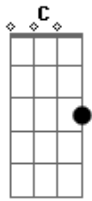

Chitãozinho & Xororó - Voltei Pro Mato

tom:

Intro: C G D G
C G D

G Em
Eu troquei um céu de estrelas
C G D
Por uma cidade que não dorme
Em D G
Mataburro, grama e cerca
C G D
Por asfalto, muro e poste
C D
O plano era estudar
C D
E não pra me apaixonar
C G Am G D
Numa terra de frieza encontrei olhar
Em D
Mas quente que o sol
C G Am
E o sonho de ser engenheiro
G D Em D
Volta a ser rancheiro mas nao volta só

[Refrão]

D C G
Por causa dela eu voltei pro mato
D C G
Banho de riacho, fruta do só do pé
D C G
Por ela tirei o pó da Viola

D C G
Voltei a cantar moda só porque ela quer

G Em
Olhos claros feito a lua
C G D
Beijo doce igual favo de mel
Em D G
Fala delicada e linda
C G D
Parece que vem lá do céu

C D
Ela me fez enxergar
C D
A beleza desse meu lugar
C G Am G D
Sabe aquilo que busquei Na faculdade achei
Em D
Algo melhor ainda
C G Am
Junto ao sonho de ser engenheiro
G D Em D
Veio o verdadeiro amor da minha vida

[Refrão]

D C G
Por causa dela eu voltei pro mato
D C G
Banho de riacho, fruta do só do pé
D C G
Por ela tirei o pó da Viola
D C G
Voltei a cantar moda só porque ela quer

Acordes

© ukulele-chords.com

© ukulele-chords.com