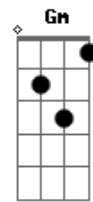

© ukulele-chords.com