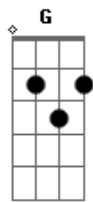

Chitãozinho & Xororó - Vida Pelo Averso

Tom: F
Intro: Bb F G C - Bb - G - F

F
Deixe tudo como está
Faz de conta que não vai, embora
D7 Gm C Gm C
De nós dois quem vai chorar
Gm
C7 F F7
Ninguém vai poder dizer, agora

Bb
Amanhã é outro dia
Bbm F D7
E quem tem esta mania de amar, igual a mim
Gm C7
Por maior que seja a queda
Gm C7
No amor jamais se entrega
F F7
Quando chega ao fim

(Refrão):
Bb
Não vou dizer
F
Que a tua ausência não vai machucar
C7
Que não vou morrer um pouco ao te perder
F F7
Que esse teu adeus não vai me derrubar

Bb
Prefiro assim
F
Do que ter você aqui nos braços meus
G
Sonhando com alguém que não sou eu
C7
Amando que não sou
C Bb A G F
Querendo outro em meu lugar

(Introdução)
F
Deixe tudo como está
D7 Gm C Gm C
Não precisa arrumar, a casa
Gm
Vá sem pressa de voltar
C7 F F7
Tem espaço pra soltar, as suas asas

Bb
Não lamente a nossa vida
Bbm F D7
Se não foi tão colorida como a gente imaginou
Gm C
Foi tão linda no começo
Gm C
Mas depois virou do avesso
F F7
E tudo terminou.

Acordes

© ukulele-chords.com

© ukulele-chords.com