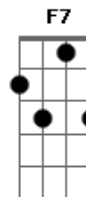

© ukulele-chords.com