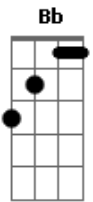

Chitãozinho & Xororó - Vida Pelo Averso

Tom: F
Intro: Bb F G C - Bb - G - F

F
Deixe tudo como está
Faz de conta que não vai, embora
D7 Gm C Gm C
De nós dois quem vai chorar
Gm
C7 F F7
Ninguém vai poder dizer, agora

Bb
Amanhã é outro dia
Bbm F D7
E quem tem esta mania de amar, igual a mim
Gm C7
Por maior que seja a queda
Gm C7
No amor jamais se entrega
F F7
Quando chega ao fim

(Refrão):
Bb
Não vou dizer
F
Que a tua ausência não vai machucar
C7
Que não vou morrer um pouco ao te perder
F F7
Que esse teu adeus não vai me derrubar

Bb
Prefiro assim
F
Do que ter você aqui nos braços meus
G
Sonhando com alguém que não sou eu
C7
Amando que não sou
C Bb A G F
Querendo outro em meu lugar

(Introdução)
F
Deixe tudo como está
D7 Gm C Gm C
Não precisa arrumar, a casa
Gm
Vá sem pressa de voltar
C7 F F7
Tem espaço pra soltar, as suas asas

Bb
Não lamente a nossa vida
Bbm F D7
Se não foi tão colorida como a gente imaginou
Gm C
Foi tão linda no começo
Gm C
Mas depois virou do avesso
F F7
E tudo terminou.

Acordes

© ukulele-chords.com

© ukulele-chords.com