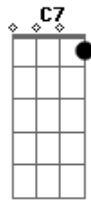

© ukulele-chords.com