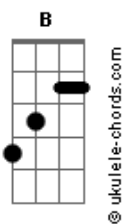

# Chitãozinho & Xororó - Teoria

tom:

Intro: E Gb Abm E

Na teoria, é fácil falar  
 Que é o fim, pra não mais te procurar  
 Na vida real, não é bem assim  
 Você vai sentir falta de mim  
 Já imaginou na hora de dormir?  
 Deitar na cama e não me ver mais ali  
 Quando sentir meu cheiro no cobertor  
 E não ouvir: Boa noite, amor

Fala pra mim  
 Seja o que for, eu vou fazer  
 Foi tão difícil te encontrar  
 Eu não quero te perder  
 Também vejo em seu olhar  
 Um certo medo do depois  
 Desse filme de nós dois

Você vai estar em cada livro que eu ler  
 Em cada presente que eu dei pra você  
 Vai me encontrar  
 Por que tentar sozinha achar respostas  
 Se vai chorar um rio no fechar da porta

## Acordes

E vai me procurar  
 O rio sempre encontra o mar

[Solo] Gb7 Gb7 Gb7 B  
 Gb E Gb

Fala pra mim  
 Seja o que for, eu vou fazer  
 Foi tão difícil te encontrar  
 Eu não quero te perder  
 Também vejo em seu olhar  
 Um certo medo do depois  
 Desse filme de nós dois