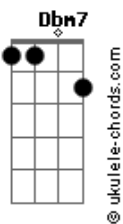

# Chitãozinho & Xororó - Teoria

tom:

Intro: E Gb Abm E

Na teoria, é fácil falar  
 Que é o fim, pra não mais te procurar  
 Na vida real, não é bem assim  
 Você vai sentir falta de mim  
 Já imaginou na hora de dormir?  
 Deitar na cama e não me ver mais ali  
 Quando sentir meu cheiro no cobertor  
 E não ouvir: Boa noite, amor

Fala pra mim  
 Seja o que for, eu vou fazer  
 Foi tão difícil te encontrar  
 Eu não quero te perder  
 Também vejo em seu olhar  
 Um certo medo do depois  
 Desse filme de nós dois

Você vai estar em cada livro que eu ler  
 Em cada presente que eu dei pra você  
 Vai me encontrar  
 Por que tentar sozinha achar respostas  
 Se vai chorar um rio no fechar da porta

## Acordes

E vai me procurar  
 O rio sempre encontra o mar

[Solo] Gb7 Gb7 Gb7 B  
 Gb E Gb

Fala pra mim  
 Seja o que for, eu vou fazer  
 Foi tão difícil te encontrar  
 Eu não quero te perder  
 Também vejo em seu olhar  
 Um certo medo do depois  
 Desse filme de nós dois