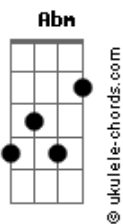

# Chitãozinho & Xororó - Teoria

tom:

Intro: E Gb Abm E

Na teoria, é fácil falar  
 Que é o fim, pra não mais te procurar  
 Na vida real, não é bem assim  
 Você vai sentir falta de mim  
 Já imaginou na hora de dormir?  
 Deitar na cama e não me ver mais ali  
 Quando sentir meu cheiro no cobertor  
 E não ouvir: Boa noite, amor

Fala pra mim  
 Seja o que for, eu vou fazer  
 Foi tão difícil te encontrar  
 Eu não quero te perder  
 Também vejo em seu olhar  
 Um certo medo do depois  
 Desse filme de nós dois

Você vai estar em cada livro que eu ler  
 Em cada presente que eu dei pra você  
 Vai me encontrar  
 Por que tentar sozinha achar respostas  
 Se vai chorar um rio no fechar da porta

## Acordes

E vai me procurar  
 O rio sempre encontra o mar

[Solo] Gb7 Gb7 Gb7 B  
 Gb E Gb

Fala pra mim  
 Seja o que for, eu vou fazer  
 Foi tão difícil te encontrar  
 Eu não quero te perder  
 Também vejo em seu olhar  
 Um certo medo do depois  
 Desse filme de nós dois