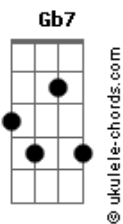

# Chitãozinho & Xororó - Teoria

tom:

Intro: E Gb Abm E

Na teoria, é fácil falar  
 Que é o fim, pra não mais te procurar  
 Na vida real, não é bem assim  
 Você vai sentir falta de mim  
 Já imaginou na hora de dormir?  
 Deitar na cama e não me ver mais ali  
 Quando sentir meu cheiro no cobertor  
 E não ouvir: Boa noite, amor

Fala pra mim  
 Seja o que for, eu vou fazer  
 Foi tão difícil te encontrar  
 Eu não quero te perder  
 Também vejo em seu olhar  
 Um certo medo do depois  
 Desse filme de nós dois

Você vai estar em cada livro que eu ler  
 Em cada presente que eu dei pra você  
 Vai me encontrar  
 Por que tentar sozinha achar respostas  
 Se vai chorar um rio no fechar da porta

## Acordes

E vai me procurar  
 O rio sempre encontra o mar

[Solo] Gb7 Gb7 Gb7 B  
 Gb E Gb

Fala pra mim  
 Seja o que for, eu vou fazer  
 Foi tão difícil te encontrar  
 Eu não quero te perder  
 Também vejo em seu olhar  
 Um certo medo do depois  
 Desse filme de nós dois