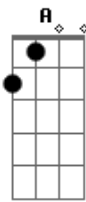

© ukulele-chords.com