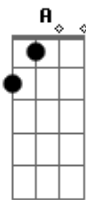

© ukulele-chords.com