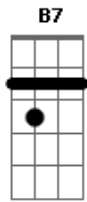

Chitãozinho & Xororó - Sozinho Na Estrada

Tom: E
Intro: E B7 E B7 E B7 E

E
Em meu carro vou em disparada
Na longa estrada de um lindo passado
Imprimindo mais velocidade
Eu sinto saudade de um bem amado
Quantas vezes passei nesta estrada
Com ela sentada no banco ao meu lado.
Agora vejo o banco do carro vazio

Nas noites de frio só ouço o motor
Meu Deus, como é triste a calada da noite
Que falta eu sinto do meu grande amor.
Nesta longa estrada da vida
Estrada comprida de tanta ilusão
Encontrei um alguém de repente
E dei de presente o meu coração.
Hoje volto no mesmo caminho
Curtindo sozinho a desilusão.

Acordes

© ukulele-chords.com

© ukulele-chords.com

© ukulele-chords.com

© ukulele-chords.com

© ukulele-chords.com

© ukulele-chords.com