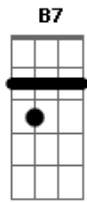

Chitãozinho & Xororó - Sozinho Na Estrada

Tom: E
Intro: E B7 E B7 E B7 E

E
Em meu carro vou em disparada
Na longa estrada de um lindo passado
Imprimindo mais velocidade
Eu sinto saudade de um bem amado
Quantas vezes passei nesta estrada
Com ela sentada no banco ao meu lado.
Agora vejo o banco do carro vazio

Nas noites de frio só ouço o motor
Meu Deus, como é triste a calada da noite
Que falta eu sinto do meu grande amor.

Nesta longa estrada da vida
Estrada comprida de tanta ilusão
Encontrei um alguém de repente
E dei de presente o meu coração.
Hoje volto no mesmo caminho
Curtindo sozinho a desilusão.

Acordes

© ukulele-chords.com

© ukulele-chords.com

© ukulele-chords.com

© ukulele-chords.com

© ukulele-chords.com

© ukulele-chords.com