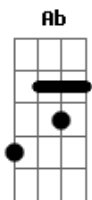

© ukulele-chords.com