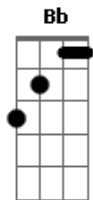

© ukulele-chords.com