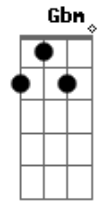

© ukulele-chords.com