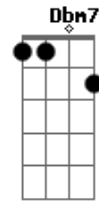

© ukulele-chords.com