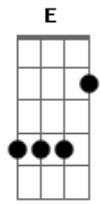

© ukulele-chords.com