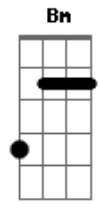

© ukulele-chords.com