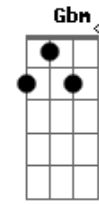

© ukulele-chords.com