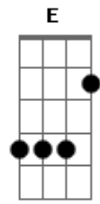

© ukulele-chords.com