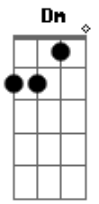

© ukulele-chords.com