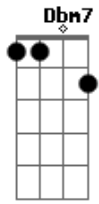

© ukulele-chords.com