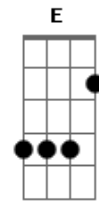

© ukulele-chords.com