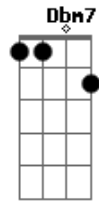

© ukulele-chords.com