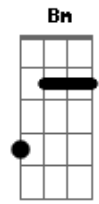

© ukulele-chords.com