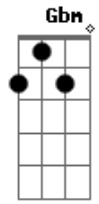

© ukulele-chords.com