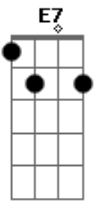

© ukulele-chords.com