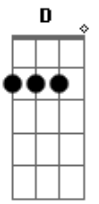

© ukulele-chords.com