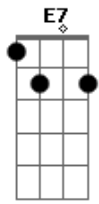

© ukulele-chords.com