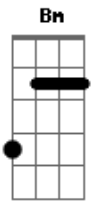

© ukulele-chords.com