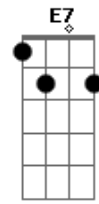

© ukulele-chords.com