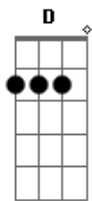

G
A
Ver a madrugada, quando a passarada Fazendo alvorada começa a cantar
G Gbm Em D
Com satisfação arreio o burrão Cortando o estradão saio a galopar

G A
D
E vou escutando o gado berrando Sabiá cantando no jequitibá

(**D A A D D A G Gbm Em D**)

D
A
Por nossa senhora, meu sertão querido Vivo arrependido por ter te deixado
D
Esta nova vida aqui na cidade De tanta saudade, eu tenho chorado

G
A
Aqui tem alguém, diz que me quer bem Mas não me convém, eu tenho pensado
G Gbm Em D
Eu digo com pena, mas essa morena Não sabe o sistema que eu fui criado

G A
D
Tô aqui cantando de longe escutando Alguém está chorando com o rádio ligado

(**D A A D D A G Gbm Em D**)

D
A
Que saudade imensa do campo e do mato Do manso regato que corta as campinas
D
Aos domingos ia passear de canoa Nas lindas lagoas de águas cristalinas

G
A
Que doce lembrança daquelas festanças Onde tinham danças e lindas meninas
G Gbm Em D
Eu vivo hoje em dia sem ter alegria O mundo judia, mas também ensina

G A
D
Estou contrariado, mas não derrotado Eu sou bem guiado pelas mãos divinas

(**D A A D D A G Gbm Em D**)

D
A
Pra minha mãezinha já telegrafei E já me cansei de tanto sofrer
D
Nesta madrugada estarei de partida Pra terra querida, que me viu nascer

G
A
Já ouço sonhando o galo cantando O inhambu piando no escurecer
G Gbm Em D
A lua prateada clareando a estrada **A** relva molhada desde o anoitecer

G A
D D A G Gbm Em D
Eu preciso ir pra ver tudo alí Foi lá que nasci, lá quero morrer

Acordes