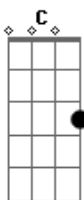

© ukulele-chords.com