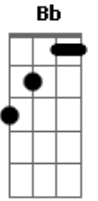

C
Mas posso cair em contradição
Pois só ela é o remédio

F
Que cura o tédio dessa paixão

C
Meu Deus, eu mudei

F
Tô arrependido

C
Sei que fui tão durão

Bb **F**
E por ser machão só tenho sofrido

C
Meu Deus, eu mudei

F
Sou outra pessoa

C
De saudade dela

F
Sou um menino que chora à toa

Acordes

© ukulele-chords.com

© ukulele-chords.com

© ukulele-chords.com