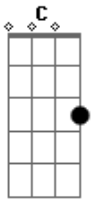

C
Mas posso cair em contradição
Pois só ela é o remédio

F
Que cura o tédio dessa paixão

C
Meu Deus, eu mudei

F
Tô arrependido

C
Sei que fui tão durão

Bb **F**
E por ser machão só tenho sofrido

C
Meu Deus, eu mudei

F
Sou outra pessoa

C
De saudade dela

F
Sou um menino que chora à toa

Acordes

© ukulele-chords.com

© ukulele-chords.com

© ukulele-chords.com