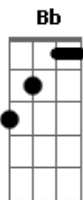

© ukulele-chords.com