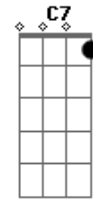

© ukulele-chords.com