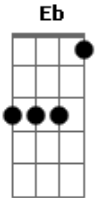

© ukulele-chords.com

© ukulele-chords.com