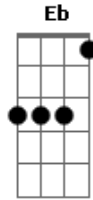

© ukulele-chords.com