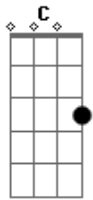

Chitãozinho & Xororó - Saudade de Matão

Tom: C

Afinação: D G C F A D

C Eb G7
Neste mundo eu choro a dor
C
Por uma paixão sem fim
G7
Ninguém conhece a razão
F G C
Porque eu choro no mundo assim
C Eb G7
Quando lá no céu surgir
C
Uma peregrina flor
C7 F
Pois todos devem saber
C G7
Que a sorte que me tirou
C
Foi uma grande dor

G7
Lá no céu
C
Junto a Deus
G7 F C
Em silêncio minha alma descança
G7
E na terra
C
Todos cantam
G7

Eu lamento a minha
F C
Desventura desta pobre dor
F C7 F
Ninguém me diz que sofreu
C7
Tanto assim
Esta dor que me consome
F
Não posso viver
C7 F
Quero morrer
F7 Bb
Vou partir para bem longe daqui
Bbm F
Já que a sorte não quis
C7 F
me fazer feliz
(Solo)

C Eb G7
Quando lá no céu surgir
C
Uma peregrina flor
C7 F
Pois todos devem saber
C G7
Que a sorte que me tirou
C
Foi uma grande dor

Acordes

© ukulele-chords.com