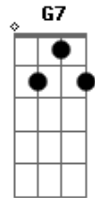

Chitãozinho & Xororó - Saudade de Matão

Tom: C

Afinação: D G C F A D

C Eb G7
Neste mundo eu choro a dor
C
Por uma paixão sem fim
G7
Ninguém conhece a razão
F G C
Porque eu choro no mundo assim
C Eb G7
Quando lá no céu surgir
C
Uma peregrina flor
C7 F
Pois todos devem saber
C G7
Que a sorte que me tirou
C
Foi uma grande dor

G7
Lá no céu
C
Junto a Deus
G7 F C
Em silêncio minha alma descança
G7
E na terra
C
Todos cantam
G7

Eu lamento a minha
F C
Desventura desta pobre dor
F C7 F
Ninguém me diz que sofreu
C7
Tanto assim
Esta dor que me consome
F
Não posso viver
C7 F
Quero morrer
F7 Bb
Vou partir para bem longe daqui
Bbm F
Já que a sorte não quis
C7 F
me fazer feliz
(Solo)

C Eb G7
Quando lá no céu surgir
C
Uma peregrina flor
C7 F
Pois todos devem saber
C G7
Que a sorte que me tirou
C
Foi uma grande dor

Acordes

© ukulele-chords.com

© ukulele-chords.com

© ukulele-chords.com

© ukulele-chords.com

© ukulele-chords.com

© ukulele-chords.com

© ukulele-chords.com

© ukulele-chords.com

© ukulele-chords.com

© ukulele-chords.com

© ukulele-chords.com