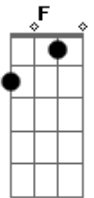

Chitãozinho & Xororó - Saudade de Matão

Tom: C

Afinação: D G C F A D

C Eb G7
Neste mundo eu choro a dor
C
Por uma paixão sem fim
G7
Ninguém conhece a razão
F G C
Porque eu choro no mundo assim
C Eb G7
Quando lá no céu surgir
C
Uma peregrina flor
C7 F
Pois todos devem saber
C G7
Que a sorte que me tirou
C
Foi uma grande dor

G7
Lá no céu
C
Junto a Deus
G7 F C
Em silêncio minha alma descança
G7
E na terra
C
Todos cantam
G7

Eu lamento a minha
F C
Desventura desta pobre dor
F C7 F
Ninguém me diz que sofreu
C7
Tanto assim
Esta dor que me consome
F
Não posso viver
C7 F
Quero morrer
F7 Bb
Vou partir para bem longe daqui
Bbm F
Já que a sorte não quis
C7 F
me fazer feliz
(Solo)

C Eb G7
Quando lá no céu surgir
C
Uma peregrina flor
C7 F
Pois todos devem saber
C G7
Que a sorte que me tirou
C
Foi uma grande dor

Acordes

© ukulele-chords.com

© ukulele-chords.com

© ukulele-chords.com

© ukulele-chords.com