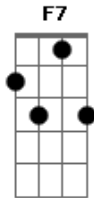

© ukulele-chords.com