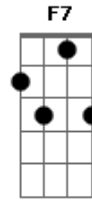

© ukulele-chords.com