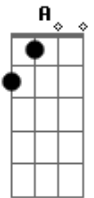

Chitãozinho & Xororó - Saudade de Matão

Tom: C

Afinação: D G C F A D

C Eb G7
Neste mundo eu choro a dor
C
Por uma paixão sem fim
G7
Ninguém conhece a razão
F G C
Porque eu choro no mundo assim
C Eb G7
Quando lá no céu surgir
C
Uma peregrina flor
C7 F
Pois todos devem saber
C G7
Que a sorte que me tirou
C
Foi uma grande dor

G7
Lá no céu
C
Junto a Deus
G7 F C
Em silêncio minha alma descança
G7
E na terra
C
Todos cantam
G7

Eu lamento a minha
F C
Desventura desta pobre dor
F C7 F
Ninguém me diz que sofreu
C7
Tanto assim
Esta dor que me consome
F
Não posso viver
C7 F
Quero morrer
F7 Bb
Vou partir para bem longe daqui
Bbm F
Já que a sorte não quis
C7 F
me fazer feliz
(Solo)

C Eb G7
Quando lá no céu surgir
C
Uma peregrina flor
C7 F
Pois todos devem saber
C G7
Que a sorte que me tirou
C
Foi uma grande dor

Acordes

© ukulele-chords.com

© ukulele-chords.com

© ukulele-chords.com

© ukulele-chords.com