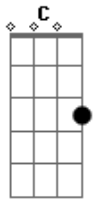

Chitãozinho & Xororó - Saudade de Matão

Tom: C

Afinação: D G C F A D

C Eb G7
Neste mundo eu choro a dor
C
Por uma paixão sem fim
G7
Ninguém conhece a razão
F G C
Porque eu choro no mundo assim
C Eb G7
Quando lá no céu surgir
C
Uma peregrina flor
C7 F
Pois todos devem saber
C G7
Que a sorte que me tirou
C
Foi uma grande dor

G7
Lá no céu
C
Junto a Deus
G7 F C
Em silêncio minha alma descança
G7
E na terra
C
Todos cantam
G7

Eu lamento a minha
F C
Desventura desta pobre dor
F C7 F
Ninguém me diz que sofreu
C7
Tanto assim
Esta dor que me consome
F
Não posso viver
C7 F
Quero morrer
F7 Bb
Vou partir para bem longe daqui
Bbm F
Já que a sorte não quis
C7 F
me fazer feliz
(Solo)

C Eb G7
Quando lá no céu surgir
C
Uma peregrina flor
C7 F
Pois todos devem saber
C G7
Que a sorte que me tirou
C
Foi uma grande dor

Acordes

© ukulele-chords.com

© ukulele-chords.com

© ukulele-chords.com

© ukulele-chords.com