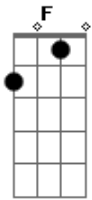

Chitãozinho & Xororó - Saudade de Matão

Tom: C

Afinação: D G C F A D

C Eb G7
Neste mundo eu choro a dor
C
Por uma paixão sem fim
G7
Ninguém conhece a razão
F G C
Porque eu choro no mundo assim
C Eb G7
Quando lá no céu surgir
C
Uma peregrina flor
C7 F
Pois todos devem saber
C G7
Que a sorte que me tirou
C
Foi uma grande dor

G7
Lá no céu
C
Junto a Deus
G7 F C
Em silêncio minha alma descança
G7
E na terra
C
Todos cantam
G7

Eu lamento a minha
F C
Desventura desta pobre dor
F C7 F
Ninguém me diz que sofreu
C7
Tanto assim
Esta dor que me consome
F
Não posso viver
C7 F
Quero morrer
F7 Bb
Vou partir para bem longe daqui
Bbm F
Já que a sorte não quis
C7 F
me fazer feliz
(Solo)

C Eb G7
Quando lá no céu surgir
C
Uma peregrina flor
C7 F
Pois todos devem saber
C G7
Que a sorte que me tirou
C
Foi uma grande dor

Acordes

© ukulele-chords.com

© ukulele-chords.com

© ukulele-chords.com

© ukulele-chords.com