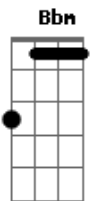

© ukulele-chords.com