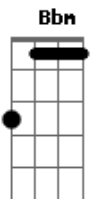

© ukulele-chords.com