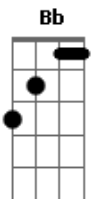

© ukulele-chords.com