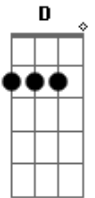

Chitãozinho & Xororó - Saudade de Matão

Tom: C

Afinação: D G C F A D

C Eb G7
Neste mundo eu choro a dor
C
Por uma paixão sem fim
G7
Ninguém conhece a razão
F G C
Porque eu choro no mundo assim
C Eb G7
Quando lá no céu surgir
C
Uma peregrina flor
C7 F
Pois todos devem saber
C G7
Que a sorte que me tirou
C
Foi uma grande dor

G7
Lá no céu
C
Junto a Deus
G7 F C
Em silêncio minha alma descança
G7
E na terra
C
Todos cantam
G7

Eu lamento a minha
F C
Desventura desta pobre dor
F C7 F
Ninguém me diz que sofreu
C7
Tanto assim
Esta dor que me consome
F
Não posso viver
C7 F
Quero morrer
F7 Bb
Vou partir para bem longe daqui
Bbm F
Já que a sorte não quis
C7 F
me fazer feliz
(Solo)

C Eb G7
Quando lá no céu surgir
C
Uma peregrina flor
C7 F
Pois todos devem saber
C G7
Que a sorte que me tirou
C
Foi uma grande dor

Acordes

© ukulele-chords.com

© ukulele-chords.com

© ukulele-chords.com

© ukulele-chords.com