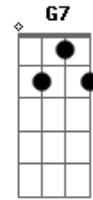

© ukulele-chords.com