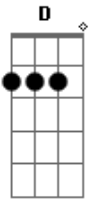

Chitãozinho & Xororó - Saudade de Matão

Tom: C

Afinação: D G C F A D

C Eb G7
Neste mundo eu choro a dor
C
Por uma paixão sem fim
G7
Ninguém conhece a razão
F G C
Porque eu choro no mundo assim
C Eb G7
Quando lá no céu surgir
C
Uma peregrina flor
C7 F
Pois todos devem saber
C G7
Que a sorte que me tirou
C
Foi uma grande dor

G7
Lá no céu
C
Junto a Deus
G7 F C
Em silêncio minha alma descança
G7
E na terra
C
Todos cantam
G7

Eu lamento a minha
F C
Desventura desta pobre dor
F C7 F
Ninguém me diz que sofreu
C7
Tanto assim
Esta dor que me consome
F
Não posso viver
C7 F
Quero morrer
F7 Bb
Vou partir para bem longe daqui
Bbm F
Já que a sorte não quis
C7 F
me fazer feliz
(Solo)

C Eb G7
Quando lá no céu surgir
C
Uma peregrina flor
C7 F
Pois todos devem saber
C G7
Que a sorte que me tirou
C
Foi uma grande dor

Acordes

© ukulele-chords.com

© ukulele-chords.com

© ukulele-chords.com

© ukulele-chords.com