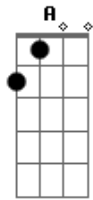

G7
Lá no céu
C
Junto a Deus
G7 F C
Em silêncio minha alma descança
G7
E na terra
C
Todos cantam
G7

Eu lamento a minha
F C
Desventura desta pobre dor
F C7 F
Ninguém me diz que sofreu
C7
Tanto assim
Esta dor que me consome
F
Não posso viver
C7 F
Quero morrer
F7 Bb
Vou partir para bem longe daqui
Bbm F
Já que a sorte não quis
C7 F
me fazer feliz
(Solo)

C Eb G7
Quando lá no céu surgir
C
Uma peregrina flor
C7 F
Pois todos devem saber
C G7
Que a sorte que me tirou
C
Foi uma grande dor

Acordes

© ukulele-chords.com

© ukulele-chords.com

© ukulele-chords.com

© ukulele-chords.com