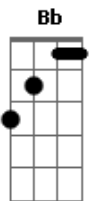

© ukulele-chords.com