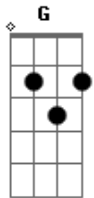

Chitãozinho & Xororó - Saudade de Matão

Tom: C

Afinação: D G C F A D

C Eb G7
Neste mundo eu choro a dor
C
Por uma paixão sem fim
G7
Ninguém conhece a razão
F G C
Porque eu choro no mundo assim
C Eb G7
Quando lá no céu surgir
C
Uma peregrina flor
C7 F
Pois todos devem saber
C G7
Que a sorte que me tirou
C
Foi uma grande dor

G7
Lá no céu
C
Junto a Deus
G7 F C
Em silêncio minha alma descança
G7
E na terra
C
Todos cantam
G7

Eu lamento a minha
F C
Desventura desta pobre dor
F C7 F
Ninguém me diz que sofreu
C7
Tanto assim
Esta dor que me consome
F
Não posso viver
C7 F
Quero morrer
F7 Bb
Vou partir para bem longe daqui
Bbm F
Já que a sorte não quis
C7 F
me fazer feliz
(Solo)

C Eb G7
Quando lá no céu surgir
C
Uma peregrina flor
C7 F
Pois todos devem saber
C G7
Que a sorte que me tirou
C
Foi uma grande dor

Acordes

© ukulele-chords.com

© ukulele-chords.com

© ukulele-chords.com

© ukulele-chords.com