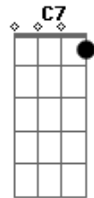

© ukulele-chords.com

© ukulele-chords.com