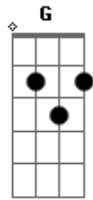

Chitãozinho & Xororó - Saudade de Matão

Tom: C

Afinação: D G C F A D

C Eb G7
Neste mundo eu choro a dor
C
Por uma paixão sem fim
G7
Ninguém conhece a razão
F G C
Porque eu choro no mundo assim
C Eb G7
Quando lá no céu surgir
C
Uma peregrina flor
C7 F
Pois todos devem saber
C G7
Que a sorte que me tirou
C
Foi uma grande dor

G7
Lá no céu
C
Junto a Deus
G7 F C
Em silêncio minha alma descança
G7
E na terra
C
Todos cantam
G7

Eu lamento a minha
F C
Desventura desta pobre dor
F C7 F
Ninguém me diz que sofreu
C7
Tanto assim
Esta dor que me consome
F
Não posso viver
C7 F
Quero morrer
F7 Bb
Vou partir para bem longe daqui
Bbm F
Já que a sorte não quis
C7 F
me fazer feliz
(Solo)

C Eb G7
Quando lá no céu surgir
C
Uma peregrina flor
C7 F
Pois todos devem saber
C G7
Que a sorte que me tirou
C
Foi uma grande dor

Acordes

© ukulele-chords.com

© ukulele-chords.com

© ukulele-chords.com

© ukulele-chords.com