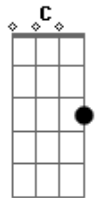

Chitãozinho & Xororó - Saudade de Matão

Tom: C

Afinação: D G C F A D

C Eb G7
Neste mundo eu choro a dor
C
Por uma paixão sem fim
G7
Ninguém conhece a razão
F G C
Porque eu choro no mundo assim
C Eb G7
Quando lá no céu surgir
C
Uma peregrina flor
C7 F
Pois todos devem saber
C G7
Que a sorte que me tirou
C
Foi uma grande dor

G7
Lá no céu
C
Junto a Deus
G7 F C
Em silêncio minha alma descança
G7
E na terra
C
Todos cantam
G7

Eu lamento a minha
F C
Desventura desta pobre dor
F C7 F
Ninguém me diz que sofreu
C7
Tanto assim
Esta dor que me consome
F
Não posso viver
C7 F
Quero morrer
F7 Bb
Vou partir para bem longe daqui
Bbm F
Já que a sorte não quis
C7 F
me fazer feliz
(Solo)

C Eb G7
Quando lá no céu surgir
C
Uma peregrina flor
C7 F
Pois todos devem saber
C G7
Que a sorte que me tirou
C
Foi uma grande dor

Acordes

© ukulele-chords.com

© ukulele-chords.com

© ukulele-chords.com

© ukulele-chords.com