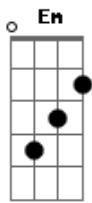

© ukulele-chords.com