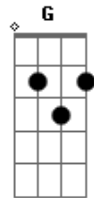

Chitãozinho & Xororó - Querida

tom:

Intro: Bb Eb F7 Bb Eb Bb F Bb

Eu caminhava no jardim da praça
 Sentei num banco para reviver
 Doces momentos que passamos juntos
 Ternas carícias de um entardecer
 O meu olhar perdido na distância
 Oh meu Deus, que ânsia de encontrar você

(Bb A G)

Querida, se eu a visse surgir na praça
 Por entre as flores com sua graça
 Por este Sol de cruel verão

(Bb A G)

Querida, a natureza teria calma
 Você chegando renasce a alma
 Trazendo paz em meu coração

© ukulele-chords.com

© ukulele-chords.com

(Eb F7 Bb Eb)
 (Bb F Bb)

Assim na praça, despertei do sonho
 Na realidade, sempre retornar
 O Sol ardente amarelava as flores
 A natureza, como a castigar
 Me levantei pra caminhar na vida
 Que é tão sofrida por não a encontrar