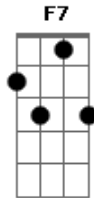

© ukulele-chords.com