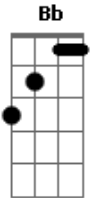

© ukulele-chords.com