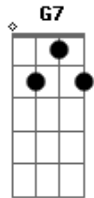

© ukulele-chords.com