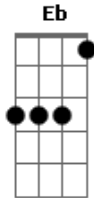

© ukulele-chords.com