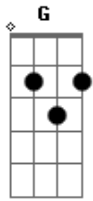

© ukulele-chords.com