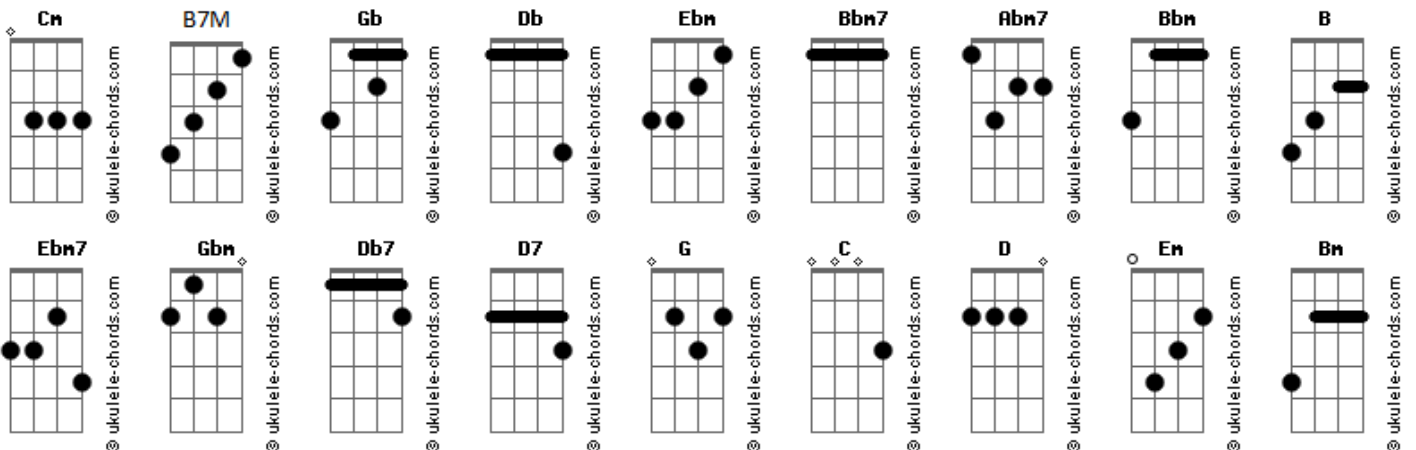

Chitãozinho & Xororó - Pertinho do Céu

tom:

Intro: **B7M** **Db** **Ebm** **Bbm7**
Abm7 **Bbm** **B** **Db**

Gb
 Me dá seu carinho
 E o seu coração
B
 Me dá um beijo intenso
Db
 Cheio de paixão

Gb
 Me dá sua boca
Ebm7
 E todo o sabor
B
 Me dá a certeza
Gbm **Db**
 Desse nosso amor

Gb
 Mostre pouco a pouco
Bbm **Ebm**
 Nesse doce olhar
B7M
 Um desejo louco
Db
 De quem quer amar

B **Gb** **B** **Db**
 Que eu te leve pertinho do céu
B **Gb** **B** **Db**
 Onde existe um silêncio total
B **Ebm** **Bbm7**
 Onde o vento que beija seu rosto
Gb **B** **Db**
 E o meu co_____orpo em seu corpo, afinal

B **Gb** **B** **Db**
 Que eu te leve pertinho do céu
B **Gb** **B** **Db**
 Onde o sonho não pode acabar
Ebm **Bbm7**
 Onde explode um imenso desejo
Abm7 **Db7** **Gb**
 E a glória se pode alcançar

[Solo] **Bbm7** **Gb** **B**
Gb **Db**

Gb
 Me dá seu sorriso

Acordes

Ebm
 Quando eu chegar
B
 Me dá, se possível
Db
 Tudo o que sonhar

Gb
 Me dá dia a dia
Ebm
 Todo seu calor
B
 Me dá nova vida
Db
 Com o seu amor

Gb
 Mostre uma vontade
Bbm **Ebm7**
 De quem vai ficar
B
 E a serenidade
Db
 De quem quer amar
B **Gb** **B** **Db**
 Que eu te leve pertinho do céu
B **Gb** **B** **Db**
 Onde existe um silêncio total
B **Ebm** **Bbm7**
 Onde o vento que beija seu rosto
Gb **B** **Db** **D7**
 E o meu co_____orpo em seu corpo, afina_al