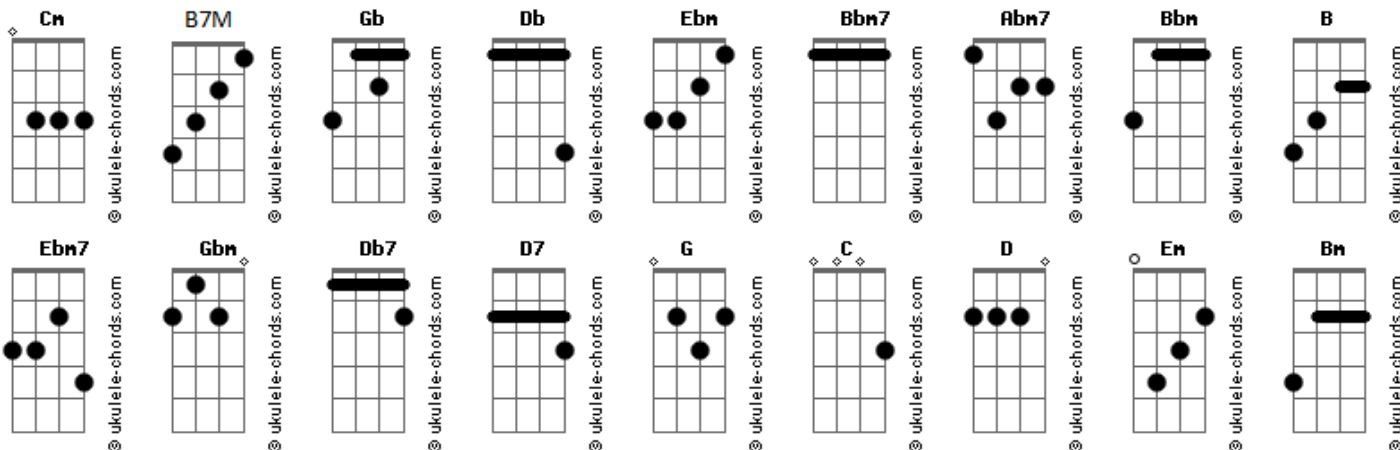

Chitãozinho & Xororó - Pertinho do Céu

tom:

Intro: **B7M** **Db** **Ebm** **Bbm7**
Abm7 **Bbm** **B** **Db**

Gb
 Me dá seu carinho
 E o seu coração
B
 Me dá um beijo intenso
Db
 Cheio de paixão

Gb
 Me dá sua boca
Ebm7
 E todo o sabor
B
 Me dá a certeza
Gbm **Db**
 Desse nosso amor

Gb
 Mostre pouco a pouco
Bbm **Ebm**
 Nesse doce olhar
B7M
 Um desejo louco
Db
 De quem quer amar

B **Gb** **B** **Db**
 Que eu te leve pertinho do céu
B **Gb** **B** **Db**
 Onde existe um silêncio total
B **Ebm** **Bbm7**
 Onde o vento que beija seu rosto
Gb **B** **Db**
 E o meu co_____orpo em seu corpo, afinal

B **Gb** **B** **Db**
 Que eu te leve pertinho do céu
B **Gb** **B** **Db**
 Onde o sonho não pode acabar
Ebm **Bbm7**
 Onde explode um imenso desejo
Abm7 **Db7** **Gb**
 E a glória se pode alcançar

[Solo] **Bbm7** **Gb** **B**
Gb **Db**

Gb
 Me dá seu sorriso

Acordes

Ebm
 Quando eu chegar
B
 Me dá, se possível
Db
 Tudo o que sonhar

Gb
 Me dá dia a dia
Ebm
 Todo seu calor
B
 Me dá nova vida
Db
 Com o seu amor

Gb
 Mostre uma vontade
Bbm **Ebm7**
 De quem vai ficar
B
 E a serenidade
Db
 De quem quer amar
B **Gb** **B** **Db**
 Que eu te leve pertinho do céu
B **Gb** **B** **Db**
 Onde existe um silêncio total
B **Ebm** **Bbm7**
 Onde o vento que beija seu rosto
Gb **B** **Db** **D7**
 E o meu co_____orpo em seu corpo, afina_al