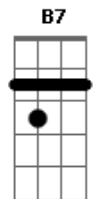

© ukulele-chords.com