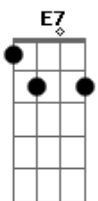

© ukulele-chords.com