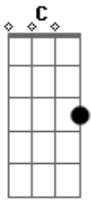

Chitãozinho & Xororó - Página de Amigos

tom:

Intro: C G F C G

C
Ela ligou terminando
G
Tudo entre eu e ela
F
E disse que encontrou
C G
Outra pessoa

C
Ela jogou os meus sonhos
G
Todos pela janela
F
E me pediu pra entender
C G
Encarar numa boa

C
Como se o meu coração
G
Fosse feito de aço
F
Pediu para esquecer os beijos e abraços
C G

E pra machucar ainda brincou comigo

C
Disse em poucas palavras
G
"Por favor entenda
O seu nome vai
F
Ficar na minha agenda
G C
Na página de amigos"
C
Como é que eu posso ser amigo
G
De alguém que eu tanto amei
F
Que ainda vive aqui comigo
C G
Tudo dela e eu não sei
C
Não sei o que eu vou fazer
C7 F
Para continuar a minha vida assim
C G
Se o amor que morreu dentro dela
C
Ainda vive em mim

Acordes

© ukulele-chords.com