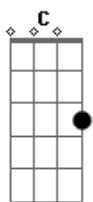

Chitãozinho & Xororó - Página de Amigos

tom:

Intro: C G F C G

C
Ela ligou terminando
G
Tudo entre eu e ela
F
E disse que encontrou
C G
Outra pessoa
C
Ela jogou os meus sonhos
G
Todos pela janela
F
E me pediu pra entender
C G
Encarar numa boa
C
Como se o meu coração
G
Fosse feito de aço

Pediu para esquecer os beijos e abraços
C G

Acordes

© ukulele-chords.com

© ukulele-chords.com

© ukulele-chords.com

© ukulele-chords.com

E pra machucar ainda brincou comigo

C
Disse em poucas palavras
G
"Por favor entenda
O seu nome vai
F
Ficar na minha agenda
G C
Na página de amigos"
C
Como é que eu posso ser amigo
G
De alguém que eu tanto amei
F
Que ainda vive aqui comigo
C G
Tudo dela e eu não sei
C
Não sei o que eu vou fazer
C7 F
Para continuar a minha vida assim
C G
Se o amor que morreu dentro dela
C
Ainda vive em mim