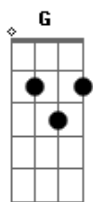

Chitãozinho & Xororó - Página de Amigos

tom:

Intro: C G F C G

C
Ela ligou terminando
G
Tudo entre eu e ela
F
E disse que encontrou
C G
Outra pessoa
C
Ela jogou os meus sonhos
G
Todos pela janela
F
E me pediu pra entender
C G
Encarar numa boa
C
Como se o meu coração
G
Fosse feito de aço

Pediu para esquecer os beijos e abraços
C G

Acordes

© ukulele-chords.com

© ukulele-chords.com

© ukulele-chords.com

© ukulele-chords.com

E pra machucar ainda brincou comigo

C
Disse em poucas palavras
G
"Por favor entenda
O seu nome vai
F
Ficar na minha agenda
G C
Na página de amigos"
C
Como é que eu posso ser amigo
G
De alguém que eu tanto amei
F
Que ainda vive aqui comigo
C G
Tudo dela e eu não sei
C
Não sei o que eu vou fazer
C7 F
Para continuar a minha vida assim
C G
Se o amor que morreu dentro dela
C
Ainda vive em mim