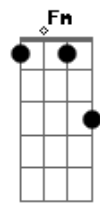

© ukulele-chords.com

© ukulele-chords.com

© ukulele-chords.com

© ukulele-chords.com

© ukulele-chords.com

© ukulele-chords.com

Se o amor que morreu dentro
G C
Dela ainda vive em mim

[Solo] C G F C G

[Primeira Parte]

C
Ela jogou os meus sonhos
G
Todos pela janela
F
E me pediu pra entender
C
Encarar numa boa
[Pré-Refrão]

C
Como se o meu coração
G
Fosse feito de aço

Pediu pra esquecer os beijos

F
E abraços
E pra machucar