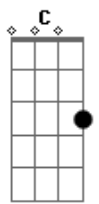

Chitãozinho & Xororó - Página de Amigos

tom:

A

Intro: C G F C G

[Primeira Parte]

C
Ela ligou terminando
G
Tudo entre eu e ela
F
E disse que encontrou
C
Outra pessoa
C
Ela jogou os meus sonhos
G
Todos pela janela
F
E me pediu pra entender
C
Encarar numa boa

[Pré-Refrão]

C
Como se o meu coração
G
Fosse feito de aço
F
Pediu pra esquecer os beijos
E abraços
E pra machucar
C
Ainda brincou comigo
Disse em poucas palavras
G
Por favor, entenda
O seu nome vai ficar na
F
Minha agenda
G C G
Na página de amigos

© ukulele-chords.com

© ukulele-chords.com

© ukulele-chords.com

© ukulele-chords.com

© ukulele-chords.com

© ukulele-chords.com

Se o amor que morreu dentro
G C
Dela ainda vive em mim

[Solo] C G F C G