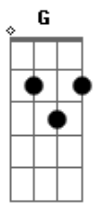

Chitãozinho & Xororó - Página de Amigos

tom:

A

Intro: C G F C G

[Primeira Parte]

C
Ela ligou terminando
G
Tudo entre eu e ela
F
E disse que encontrou
C
Outra pessoa
C
Ela jogou os meus sonhos
G
Todos pela janela
F
E me pediu pra entender
C
Encarar numa boa

[Refrão]

C
Como é que eu posso ser
G
Amigo de alguém que eu tanto amei
F
Se ainda existe aqui comigo
C G
Tudo dela e eu não sei
C
Não sei o que vou eu fazer
C7 F
Pra continuar a minha vida assim
C

Acordes

© ukulele-chords.com

© ukulele-chords.com

© ukulele-chords.com

© ukulele-chords.com

© ukulele-chords.com

© ukulele-chords.com

Se o amor que morreu dentro
G C
Dela ainda vive em mim

[Solo] C G F C G

[Primeira Parte]

C
Ela jogou os meus sonhos
G
Todos pela janela
F
E me pediu pra entender
C
Encarar numa boa
[Pré-Refrão]

C
Como se o meu coração
G
Fosse feito de aço

Pediu pra esquecer os beijos

F
E abraços
E pra machucar