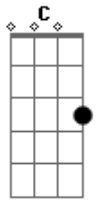

© ukulele-chords.com