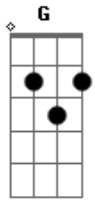

© ukulele-chords.com