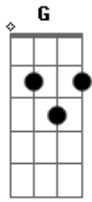

© ukulele-chords.com